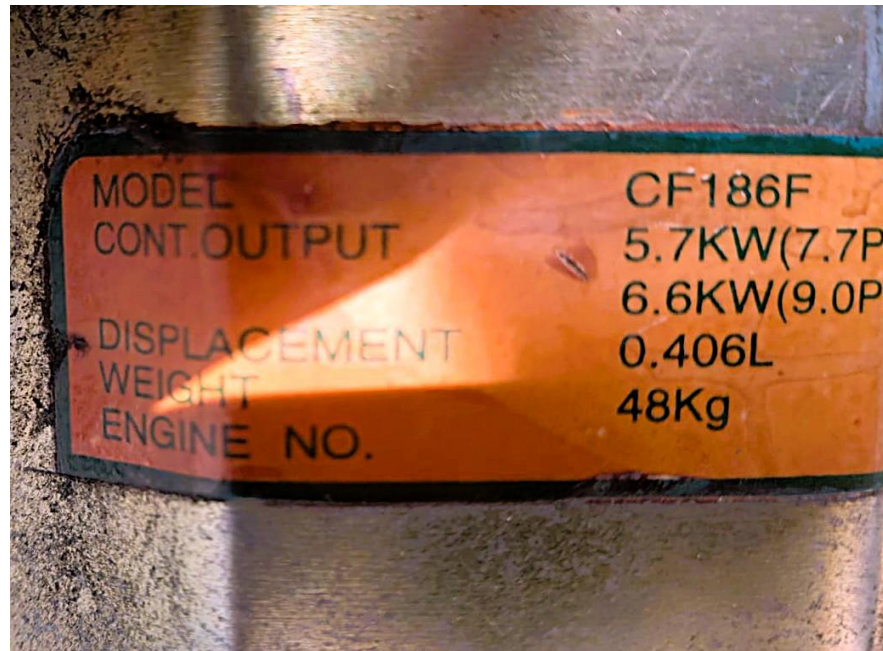

Fotografía No. 6 Vista Serie Motor

TRACTOINVERSIONES
Calle 37 No. 19-15 Aerocivil – Cel: 320 4863459 – 312 3753444
Web: www.tractoinversiones.com
Email: tractoinversionesmaquinaria@gmail.com – Yopal