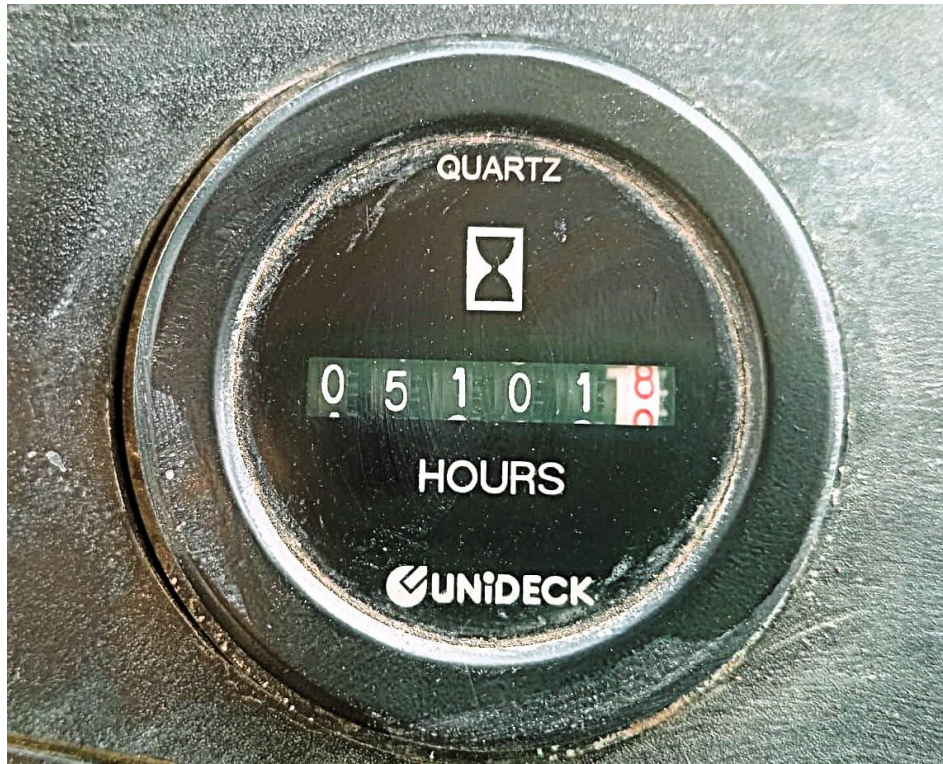

Fotografía No. 5 Vista Horómetro

TRACTOINVERSIONES

Calle 37 No. 19-15 Aerocivil – Cel: 320 4863459 – 312 3753444

Web: www.tractoinversiones.com

Email: tractoinversionesmaquinaria@gmail.com – Yopal