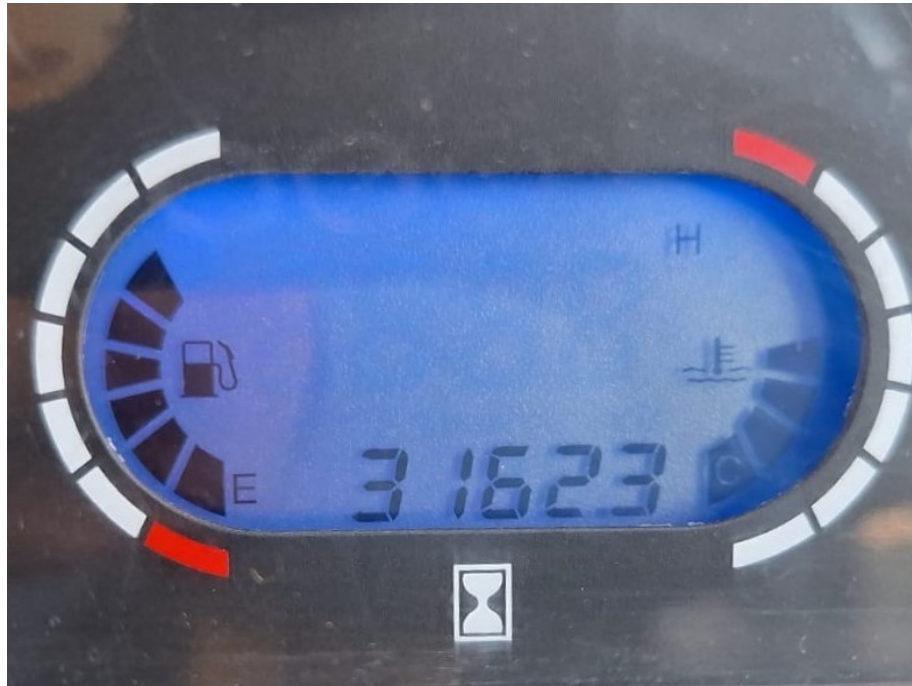

Fotografía No. 5 Vista Horómetro

TRACTOINVERSIONES
Cra. 31 No. 19-05 – Cel: 320 4863459 – 312 3753444
Web: www.tractoinversiones.com
Email: tractoinversionesmaquinaria@gmail.com – Yopal