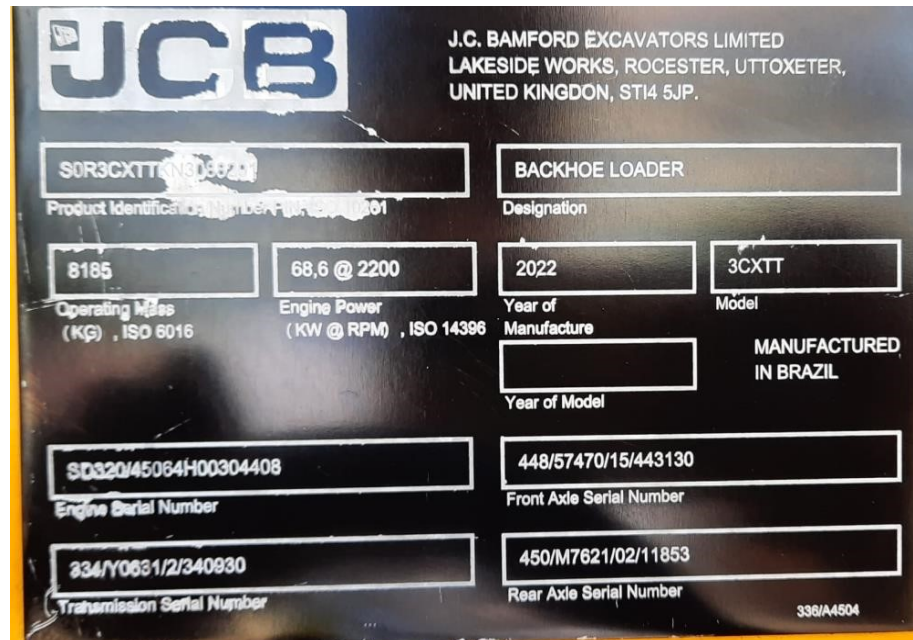

Fotografía No. 4 Placa de Identificación

TRACTOINVERSIONES
Cra. 31 No. 19-05 – Cel: 320 4863459 – 312 3753444
Web: www.tractoinversiones.com
Email: tractoinversionesmaquinaria@gmail.com – Yopal